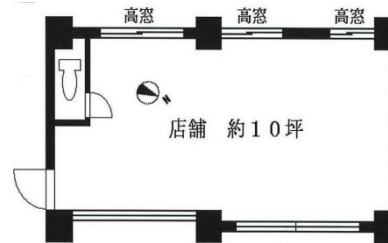

ハイツナカオ 1階10坪

東京都八王子市散田町5-17-5

No Image

物件MAP

賃貸条件	
月額賃料	100,000円 (税別)
坪数	10坪
坪単価	10,000円 (税別)
共益費	無し
礼金	1ヶ月
敷金 (保証金)	2ヶ月
階数	1階 (102)
入居可能日	即日

ビル情報	
所在地	東京都八王子市散田町5-17-5
最寄り駅	JR中央本線 西八王子駅 徒歩15分 京王高尾線 めじろ台駅 徒歩15分
エリア	その他東京
竣工	1983年2月
耐震	新耐震基準
階数	地上3階
用途	事務所/店舗
構造	RC造

設備情報	
エレベーター	
空調	
OAフロア	
基準階天井高	
光ファイバー	有り
トイレ	男女共用・室内
セキュリティ	有り
駐車場	有り