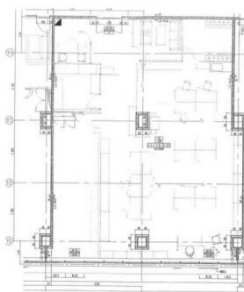

きぼーる (Qiball) 2階55.33坪

千葉県千葉市中央区中央4-5-1

物件MAP

賃貸条件	
月額賃料	665,000円 (税別)
坪数	55.33坪
坪単価	12,019円 (税別)
共益費	66,500円
礼金	1ヶ月
敷金 (保証金)	3ヶ月
階数	2階
入居可能日	相談

ビル情報	
所在地	千葉県千葉市中央区中央4-5-1
最寄り駅	千葉都市モノレール1号線 葦川公園駅 徒歩5分 京成千原線 千葉中央駅 徒歩9分 JR外房線 本千葉駅 徒歩12分
エリア	千葉駅エリア
竣工	2007年7月
耐震	新耐震基準
階数	地上17階 地下1階
用途	事務所
構造	SRC造

設備情報	
エレベーター	1基
空調	個別空調
OAフロア	OAフロア
基準階天井高	
光ファイバー	有り
トイレ	男女別・室外
セキュリティ	有り
駐車場	