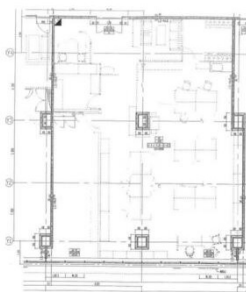

きぼーる (Qiball) 2階55.33坪

千葉県千葉市中央区中央4-5-1

物件MAP

賃貸条件	
月額賃料	665,000円 (税別)
坪数	55.33坪
坪単価	12,019円 (税別)
共益費	66,500円
礼金	1ヶ月
敷金 (保証金)	3ヶ月
階数	2階
入居可能日	相談

ビル情報	
所在地	千葉県千葉市中央区中央4-5-1
最寄り駅	千葉都市モノレール1号線 葭川公園駅 徒歩5分 京成千原線 千葉中央駅 徒歩9分 JR外房線 本千葉駅 徒歩12分
エリア	千葉駅エリア
竣工	2007年7月
耐震	新耐震基準
階数	地上17階 地下1階
用途	事務所
構造	SRC造