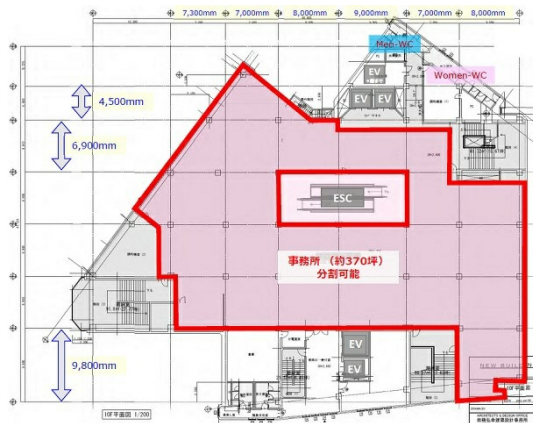

# 米城ビルディング 8階400坪

福岡県久留米市天神町1-1

## 物件MAP

| 賃貸条件    |       |
|---------|-------|
| 月額賃料    | 相談    |
| 坪数      | 400坪  |
| 坪単価     | 相談    |
| 共益費     | 相談    |
| 礼金      | 無し    |
| 敷金（保証金） | 相談    |
| 階数      | 8階（約） |
| 入居可能日   | 相談    |