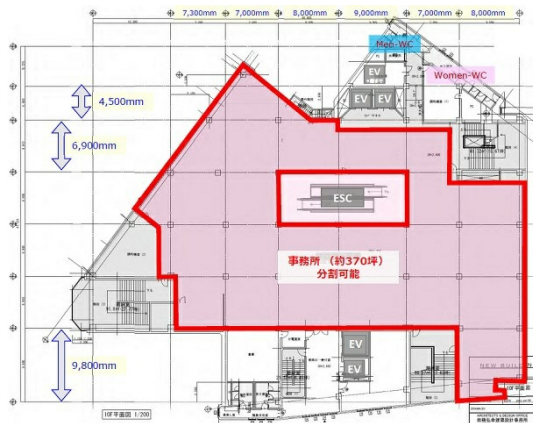

米城ビルディング 7階400坪

福岡県久留米市天神町1-1

物件MAP

賃貸条件	
月額賃料	相談
坪数	400坪
坪単価	相談
共益費	相談
礼金	無し
敷金（保証金）	相談
階数	7階（約）
入居可能日	相談

ビル情報	
所在地	福岡県久留米市天神町1-1
最寄り駅	西鉄天神大牟田線 西鉄久留米駅 徒歩1分 JR鹿児島本線 久留米駅 徒歩29分 西鉄天神大牟田線 櫛原駅 徒歩11分 西鉄天神大牟田線 花畑駅 徒歩14分 JR久大本線(ゆふ高原線) 南久留米駅 徒歩20分
エリア	久留米エリア
竣工	1972年5月
耐震	耐震補強済
階数	地上10階 地下2階
用途	事務所
構造	SRC造

設備情報	
エレベーター	6基
空調	セントラル空調
OAフロア	OAフロア
基準階天井高	26,500mm
光ファイバー	有り
トイレ	男女別・室外
セキュリティ	有り
駐車場	有り

事務所移転の簡単検索サイト

Quick Service

クイックサービス

米城ビルディング 7階400坪 福岡県久留米市天神町1-1

久留米エリア（ビルID：0059768）の賃貸オフィス

貸事務所・レンタルオフィス・オフィス移転ならQuickService