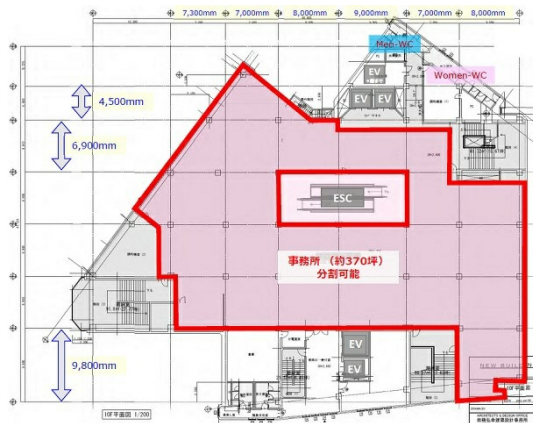

# 米城ビルディング 6階400坪

福岡県久留米市天神町1-1

## 物件MAP

賃貸条件	
月額賃料	相談
坪数	400坪
坪単価	相談
共益費	相談
礼金	無し
敷金（保証金）	相談
階数	6階（約）
入居可能日	相談

ビル情報	
所在地	福岡県久留米市天神町1-1
最寄り駅	西鉄天神大牟田線 西鉄久留米駅 徒歩1分 JR鹿児島本線 久留米駅 徒歩29分 西鉄天神大牟田線 櫛原駅 徒歩11分 西鉄天神大牟田線 花畑駅 徒歩14分 JR久大本線(ゆふ高原線) 南久留米駅 徒歩20分
エリア	久留米エリア
竣工	1972年5月
耐震	耐震補強済
階数	地上10階 地下2階
用途	事務所
構造	SRC造