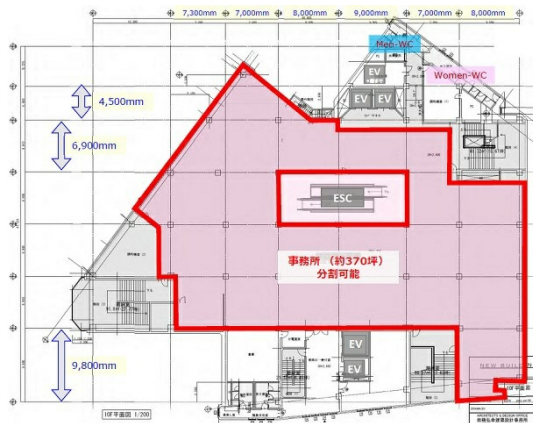

米城ビルディング 10階370坪

福岡県久留米市天神町1-1

物件MAP

賃貸条件	
月額賃料	相談
坪数	370坪
坪単価	相談
共益費	相談
礼金	無し
敷金（保証金）	相談
階数	10階
入居可能日	即日

ビル情報	
所在地	福岡県久留米市天神町1-1
最寄り駅	西鉄天神大牟田線 西鉄久留米駅 徒歩1分 JR鹿児島本線 久留米駅 徒歩29分 西鉄天神大牟田線 櫛原駅 徒歩11分 西鉄天神大牟田線 花畑駅 徒歩14分 JR久大本線(ゆふ高原線) 南久留米駅 徒歩20分
エリア	久留米エリア
竣工	1972年5月
耐震	耐震補強済
階数	地上10階 地下2階
用途	事務所
構造	SRC造

設備情報	
エレベーター	6基
空調	セントラル空調
OAフロア	OAフロア
基準階天井高	26,500mm
光ファイバー	有り
トイレ	男女別・室外
セキュリティ	有り
駐車場	有り

事務所移転の簡単検索サイト

Quick Service

クイックサービス

米城ビルディング 10階370坪 福岡県久留米市天神町1-1

久留米エリア（ビルID：0059768）の賃貸オフィス

貸事務所・レンタルオフィス・オフィス移転ならQuickService