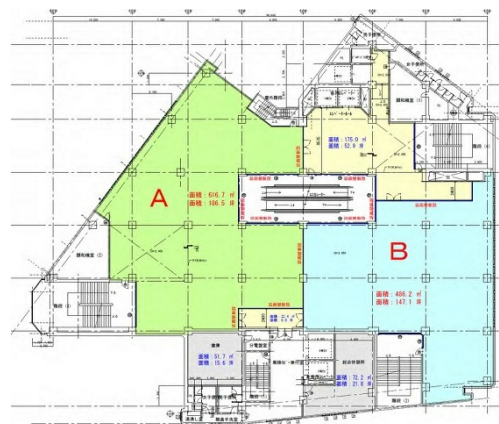

# 米城ビルディング 9階144.7坪

福岡県久留米市天神町1-1

物件MAP

賃貸条件	
月額賃料	相談
坪数	144.7坪
坪単価	相談
共益費	相談
礼金	無し
敷金（保証金）	相談
階数	9階（B）
入居可能日	即日

ビル情報	
所在地	福岡県久留米市天神町1-1
最寄り駅	西鉄天神大牟田線 西鉄久留米駅 徒歩1分 JR鹿児島本線 久留米駅 徒歩29分 西鉄天神大牟田線 櫛原駅 徒歩11分 西鉄天神大牟田線 花畑駅 徒歩14分 JR久大本線(ゆふ高原線) 南久留米駅 徒歩20分
エリア	久留米エリア
竣工	1972年5月
耐震	耐震補強済
階数	地上10階 地下2階
用途	事務所
構造	SRC造

設備情報	
エレベーター	6基
空調	セントラル空調
OAフロア	OAフロア
基準階天井高	26,500mm
光ファイバー	有り
トイレ	男女別・室外
セキュリティ	有り
駐車場	有り

事務所移転の簡単検索サイト

Quick Service

クイックサービス

米城ビルディング 9階144.7坪 福岡県久留米市天神町1-1

久留米エリア（ビルID：0059768）の賃貸オフィス

貸事務所・レンタルオフィス・オフィス移転ならQuickService