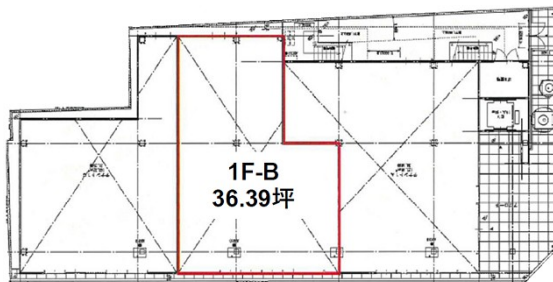

# NADELビル 1階36.39坪

熊本県熊本市中央区下通1-3-1

## 物件MAP

賃貸条件	
月額賃料	818,775円（税別）
坪数	36.39坪
坪単価	22,500円（税別）
共益費	54,585円
礼金	無し
敷金（保証金）	6ヶ月
階数	1階（B）
入居可能日	2024年5月

ビル情報	
所在地	熊本県熊本市中央区下通1-3-1
最寄り駅	熊本市電2系統 通町筋駅 徒歩1分 熊本市電3系統 通町筋駅 徒歩1分 熊本市電2系統 熊本城前駅 徒歩3分 熊本市電2系統 市役所前駅 徒歩3分 熊本市電3系統 市役所前駅 徒歩3分
エリア	熊本
竣工	2016年8月
耐震	新耐震基準
階数	地上5階 地下1階
用途	事務所/店舗/その他
構造	S造