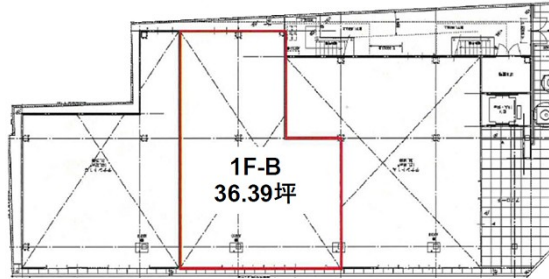

## 物件MAP

賃貸条件	
月額賃料	818,775円（税別）
坪数	36.39坪
坪単価	22,500円（税別）
共益費	54,585円
礼金	無し
敷金（保証金）	6ヶ月
階数	1階（B）
入居可能日	2024年5月

ビル情報	
所在地	熊本県熊本市中央区下通1-3-1
最寄り駅	熊本市電2系統 通町筋駅 徒歩1分 熊本市電3系統 通町筋駅 徒歩1分 熊本市電2系統 熊本城前駅 徒歩3分 熊本市電2系統 市役所前駅 徒歩3分 熊本市電3系統 市役所前駅 徒歩3分
エリア	熊本
竣工	2016年8月
耐震	新耐震基準
階数	地上5階 地下1階
用途	事務所/店舗/その他
構造	S造