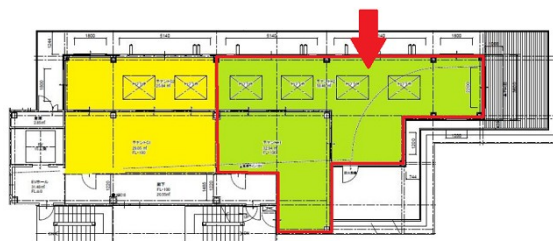

NADELビル 5階27.6坪

熊本県熊本市中央区下通1-3-1

物件MAP

賃貸条件	
月額賃料	372,600円 (税別)
坪数	27.6坪
坪単価	13,500円 (税別)
共益費	41,400円
礼金	無し
敷金 (保証金)	6ヶ月
階数	5階 (B)
入居可能日	即日

ビル情報	
所在地	熊本県熊本市中央区下通1-3-1
最寄り駅	熊本市電2系統 通町筋駅 徒歩1分 熊本市電3系統 通町筋駅 徒歩1分 熊本市電2系統 熊本城前駅 徒歩3分 熊本市電2系統 市役所前駅 徒歩3分 熊本市電3系統 市役所前駅 徒歩3分
エリア	熊本
竣工	2016年8月
耐震	新耐震基準
階数	地上5階 地下1階
用途	事務所/店舗/その他
構造	S造

設備情報	
エレベーター	1基
空調	
OAフロア	スケルトン
基準階天井高	
光ファイバー	有り
トイレ	
セキュリティ	
駐車場