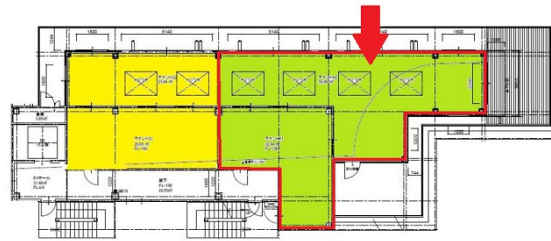

NADELビル 5階27.6坪

熊本県熊本市中央区下通1-3-1

物件MAP

賃貸条件	
月額賃料	372,600円 (税別)
坪数	27.6坪
坪単価	13,500円 (税別)
共益費	41,400円
礼金	無し
敷金 (保証金)	6ヶ月
階数	5階 (B)
入居可能日	即日

ビル情報	
所在地	熊本県熊本市中央区下通1-3-1
最寄り駅	熊本市電2系統 通町筋駅 徒歩1分 熊本市電3系統 通町筋駅 徒歩1分 熊本市電2系統 熊本城前駅 徒歩3分 熊本市電2系統 市役所前駅 徒歩3分 熊本市電3系統 市役所前駅 徒歩3分
エリア	熊本
竣工	2016年8月
耐震	新耐震基準
階数	地上5階 地下1階
用途	事務所/店舗/その他
構造	S造