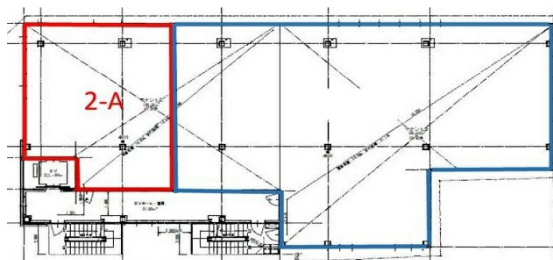

NADELビル 2階25.16坪

熊本県熊本市中央区下通1-3-1

物件MAP

賃貸条件	
月額賃料	314,500円 (税別)
坪数	25.16坪
坪単価	12,500円 (税別)
共益費	37,740円
礼金	無し
敷金 (保証金)	6ヶ月
階数	2階 (A)
入居可能日	即日

ビル情報	
所在地	熊本県熊本市中央区下通1-3-1
最寄り駅	熊本市電2系統 通町筋駅 徒歩1分 熊本市電3系統 通町筋駅 徒歩1分 熊本市電2系統 熊本城前駅 徒歩3分 熊本市電2系統 市役所前駅 徒歩3分 熊本市電3系統 市役所前駅 徒歩3分
エリア	熊本
竣工	2016年8月
耐震	新耐震基準
階数	地上5階 地下1階
用途	事務所/店舗/その他
構造	S造

設備情報	
エレベーター	1基
空調	
OAフロア	スケルトン
基準階天井高	
光ファイバー	有り
トイレ	
セキュリティ	
駐車場	