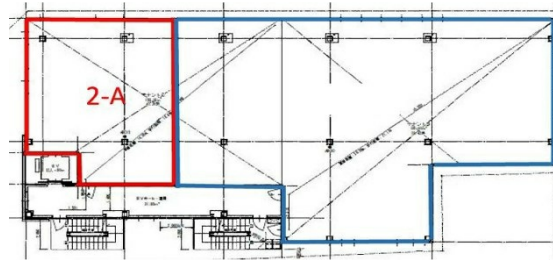

NADELビル 2階25.16坪

熊本県熊本市中央区下通1-3-1

物件MAP

賃貸条件	
月額賃料	314,500円 (税別)
坪数	25.16坪
坪単価	12,500円 (税別)
共益費	37,740円
礼金	無し
敷金 (保証金)	6ヶ月
階数	2階 (A)
入居可能日	即日

ビル情報	
所在地	熊本県熊本市中央区下通1-3-1
最寄り駅	熊本市電2系統 通町筋駅 徒歩1分 熊本市電3系統 通町筋駅 徒歩1分 熊本市電2系統 熊本城前駅 徒歩3分 熊本市電2系統 市役所前駅 徒歩3分 熊本市電3系統 市役所前駅 徒歩3分
エリア	熊本
竣工	2016年8月
耐震	新耐震基準
階数	地上5階 地下1階
用途	事務所/店舗/その他
構造	S造

設備情報	
エレベーター	1基
空調	
OAフロア	スケルトン
基準階天井高	
光ファイバー	有り
トイレ	
セキュリティ	
駐車場	

事務所移転の簡単検索サイト

Quick Service

クイックサービス

NADELビル 2階25.16坪 熊本県熊本市中央区下通1-3-1

熊本 (ビルID: 0059756) の賃貸オフィス

貸事務所・レンタルオフィス・オフィス移転ならQuickService

物件詳細はこちらから