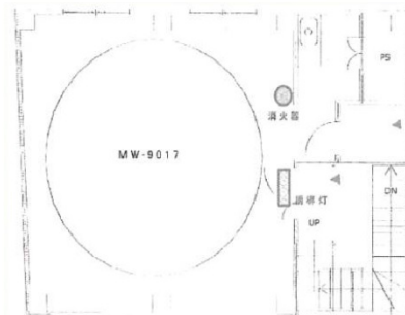

K2ビル 2階13.42坪

大阪府大阪市浪速区難波中1-18-8

物件MAP

賃貸条件	
月額賃料	600,000円 (税別)
坪数	13.42坪
坪単価	44,709円 (税別)
共益費	賃料に含む
礼金	1400000円
敷金 (保証金)	1400000円
階数	2階
入居可能日	即日

ビル情報	
所在地	大阪府大阪市浪速区難波中1-18-8
最寄り駅	南海本線 難波駅 徒歩2分 大阪メトロ御堂筋線 なんば駅 徒歩3分
エリア	難波・日本橋エリア
竣工	1979年11月
耐震	旧耐震基準
階数	地上5階 地下1階
用途	事務所/店舗
構造	S造