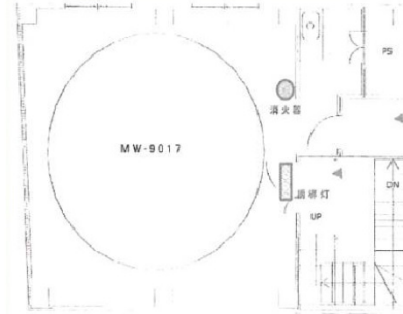

# K2ビル 2階13.42坪

大阪府大阪市浪速区難波中1-18-8

## 物件MAP

賃貸条件	
月額賃料	600,000円（税別）
坪数	13.42坪
坪単価	44,709円（税別）
共益費	賃料に含む
礼金	1400000円
敷金（保証金）	1400000円
階数	2階
入居可能日	即日

ビル情報	
所在地	大阪府大阪市浪速区難波中1-18-8
最寄り駅	南海本線 難波駅 徒歩2分 大阪メトロ御堂筋線 なんば駅 徒歩3分
エリア	難波・日本橋エリア
竣工	1979年11月
耐震	旧耐震基準
階数	地上5階 地下1階
用途	事務所/店舗
構造	S造