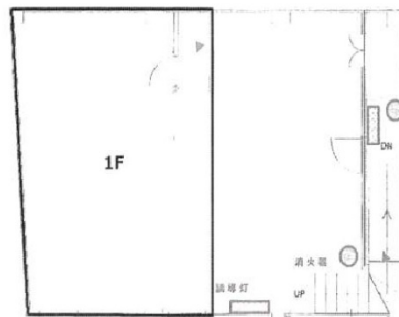

K2ビル 1階9.36坪

大阪府大阪市浪速区難波中1-18-8

物件MAP

賃貸条件	
月額賃料	600,000円 (税別)
坪数	9.36坪
坪単価	64,103円 (税別)
共益費	賃料に含む
礼金	1400000円
敷金 (保証金)	1400000円
階数	1階
入居可能日	即日

ビル情報	
所在地	大阪府大阪市浪速区難波中1-18-8
最寄り駅	南海本線 難波駅 徒歩2分 大阪メトロ御堂筋線 なんば駅 徒歩3分
エリア	難波・日本橋エリア
竣工	1979年11月
耐震	旧耐震基準
階数	地上5階 地下1階
用途	事務所/店舗
構造	S造

設備情報	
エレベーター	
空調	個別空調
OAフロア	その他
基準階天井高	
光ファイバー	有り
トイレ	男女共用・室内
セキュリティ	有り
駐車場	無し