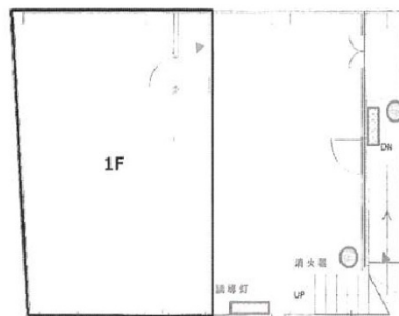

K2ビル 1階9.36坪

大阪府大阪市浪速区難波中1-18-8

物件MAP

賃貸条件	
月額賃料	600,000円 (税別)
坪数	9.36坪
坪単価	64,103円 (税別)
共益費	賃料に含む
礼金	1400000円
敷金 (保証金)	1400000円
階数	1階
入居可能日	即日

ビル情報	
所在地	大阪府大阪市浪速区難波中1-18-8
最寄り駅	南海本線 難波駅 徒歩2分 大阪メトロ御堂筋線 なんば駅 徒歩3分
エリア	難波・日本橋エリア
竣工	1979年11月
耐震	旧耐震基準
階数	地上5階 地下1階
用途	事務所/店舗
構造	S造

設備情報	
エレベーター	
空調	個別空調
OAフロア	その他
基準階天井高	
光ファイバー	有り
トイレ	男女共用・室内
セキュリティ	有り
駐車場	無し

事務所移転の簡単検索サイト

Quick Service

クイックサービス

K2ビル 1階9.36坪 大阪府大阪市浪速区難波中1-18-8

難波・日本橋エリア (ビルID : 0059753) の賃貸オフィス

貸事務所・レンタルオフィス・オフィス移転なら**QuickService**