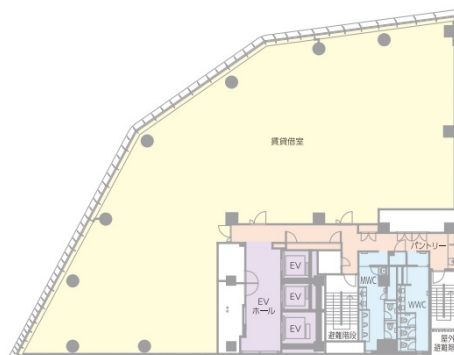

# 神田御幸ビル 4階188.41坪

東京都千代田区神田小川町1-5-1

## 物件MAP

賃貸条件	
月額賃料	相談
坪数	188.41坪
坪単価	相談
共益費	相談
礼金	無し
敷金（保証金）	12ヶ月
階数	4階
入居可能日	即日

ビル情報	
所在地	東京都千代田区神田小川町1-5-1
最寄り駅	都営新宿線 小川町駅 徒歩1分 東京メトロ千代田線 新御茶ノ水駅 徒歩1分 東京メトロ丸ノ内線 淡路町駅 徒歩2分 東京メトロ銀座線 神田駅 徒歩7分 JR山手線 神田駅 徒歩8分
エリア	神田・小川町エリア
竣工	2023年5月
耐震	新耐震基準
階数	地上10階 地下1階
用途	事務所
構造	S造、一部SRC造

設備情報	
エレベーター	3基
空調	個別空調
OAフロア	OAフロア
基準階天井高	2,750mm
光ファイバー	
トイレ	
セキュリティ	
駐車場	有り