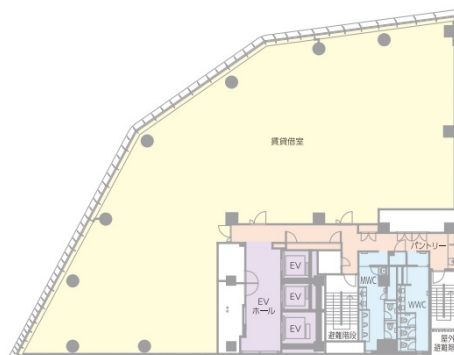

# 神田御幸ビル 4階188.41坪

東京都千代田区神田小川町1-5-1

## 物件MAP

賃貸条件	
月額賃料	相談
坪数	188.41坪
坪単価	相談
共益費	相談
礼金	無し
敷金（保証金）	12ヶ月
階数	4階
入居可能日	即日

ビル情報	
所在地	東京都千代田区神田小川町1-5-1
最寄り駅	都営新宿線 小川町駅 徒歩1分 東京メトロ千代田線 新御茶ノ水駅 徒歩1分 東京メトロ丸ノ内線 淡路町駅 徒歩2分 東京メトロ銀座線 神田駅 徒歩7分 JR山手線 神田駅 徒歩8分
エリア	神田・小川町エリア
竣工	2023年5月
耐震	新耐震基準
階数	地上10階 地下1階
用途	事務所
構造	S造、一部SRC造

設備情報	
エレベーター	3基
空調	個別空調
OAフロア	OAフロア
基準階天井高	2,750mm
光ファイバー	
トイレ	
セキュリティ	
駐車場	有り

事務所移転の簡単検索サイト

Quick Service

クイックサービス

神田御幸ビル 4階188.41坪 東京都千代田区神田小川町1-5-1

神田・小川町エリア（ビルID：0059711）の賃貸オフィス

貸事務所・レンタルオフィス・オフィス移転ならQuickService