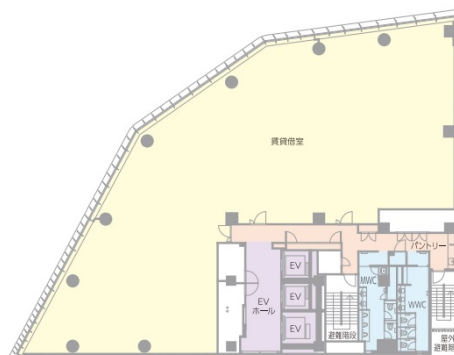

神田御幸ビル 6階188.41坪

東京都千代田区神田小川町1-5-1

物件MAP

賃貸条件	
月額賃料	相談
坪数	188.41坪
坪単価	相談
共益費	相談
礼金	無し
敷金（保証金）	12ヶ月
階数	6階（申込有）
入居可能日	即日

ビル情報	
所在地	東京都千代田区神田小川町1-5-1
最寄り駅	都営新宿線 小川町駅 徒歩1分 東京メトロ千代田線 新御茶ノ水駅 徒歩1分 東京メトロ丸ノ内線 淡路町駅 徒歩2分 東京メトロ銀座線 神田駅 徒歩7分 JR山手線 神田駅 徒歩8分
エリア	神田・小川町エリア
竣工	2023年5月
耐震	新耐震基準
階数	地上10階 地下1階
用途	事務所
構造	S造、一部SRC造

設備情報	
エレベーター	3基
空調	個別空調
OAフロア	OAフロア
基準階天井高	2,750mm
光ファイバー	
トイレ	
セキュリティ	
駐車場	有り