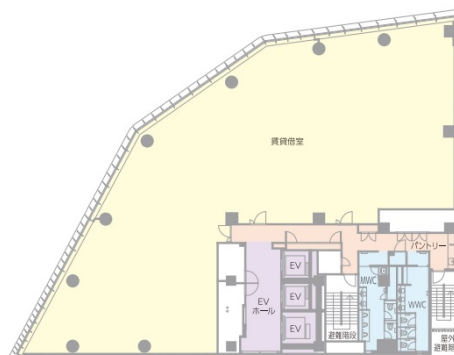

神田御幸ビル 6階188.41坪

東京都千代田区神田小川町1-5-1

物件MAP

| 賃貸条件 | |
|---------|---------|
| 月額賃料 | 相談 |
| 坪数 | 188.41坪 |
| 坪単価 | 相談 |
| 共益費 | 相談 |
| 礼金 | 無し |
| 敷金（保証金） | 12ヶ月 |
| 階数 | 6階（申込有） |
| 入居可能日 | 即日 |

| ビル情報 | |
|------|--|
| 所在地 | 東京都千代田区神田小川町1-5-1 |
| 最寄り駅 | 都営新宿線 小川町駅 徒歩1分 東京メトロ千代田線 新御茶ノ水駅 徒歩1分 東京メトロ丸ノ内線 淡路町駅 徒歩2分 東京メトロ銀座線 神田駅 徒歩7分 JR山手線 神田駅 徒歩8分 |
| エリア | 神田・小川町エリア |
| 竣工 | 2023年5月 |
| 耐震 | 新耐震基準 |
| 階数 | 地上10階 地下1階 |
| 用途 | 事務所 |
| 構造 | S造、一部SRC造 |

| 設備情報 | |
|--------|---------|
| エレベーター | 3基 |
| 空調 | 個別空調 |
| OAフロア | OAフロア |
| 基準階天井高 | 2,750mm |
| 光ファイバー | |
| トイレ | |
| セキュリティ | |
| 駐車場 | 有り |

事務所移転の簡単検索サイト

Quick Service

クイックサービス

神田御幸ビル 6階188.41坪 東京都千代田区神田小川町1-5-1