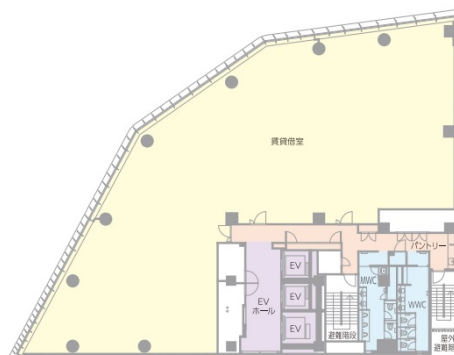

# 神田御幸ビル 5階188.41坪

東京都千代田区神田小川町1-5-1

## 物件MAP

賃貸条件	
月額賃料	相談
坪数	188.41坪
坪単価	相談
共益費	相談
礼金	無し
敷金（保証金）	12ヶ月
階数	5階
入居可能日	即日

ビル情報	
所在地	東京都千代田区神田小川町1-5-1
最寄り駅	都営新宿線 小川町駅 徒歩1分 東京メトロ千代田線 新御茶ノ水駅 徒歩1分 東京メトロ丸ノ内線 淡路町駅 徒歩2分 東京メトロ銀座線 神田駅 徒歩7分 JR山手線 神田駅 徒歩8分
エリア	神田・小川町エリア
竣工	2023年5月
耐震	新耐震基準
階数	地上10階 地下1階
用途	事務所
構造	S造、一部SRC造

設備情報	
エレベーター	3基
空調	個別空調
OAフロア	OAフロア
基準階天井高	2,750mm
光ファイバー	
トイレ	
セキュリティ	
駐車場	有り