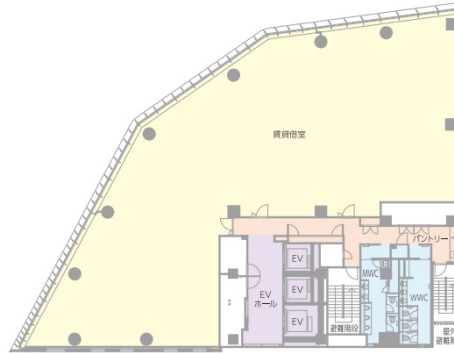

# 神田御幸ビル 5階188.41坪

東京都千代田区神田小川町1-5-1

## 物件MAP

| 賃貸条件    |         |
|---------|---------|
| 月額賃料    | 相談      |
| 坪数      | 188.41坪 |
| 坪単価     | 相談      |
| 共益費     | 相談      |
| 礼金      | 無し      |
| 敷金（保証金） | 12ヶ月    |
| 階数      | 5階      |
| 入居可能日   | 即日      |

| ビル情報 |  |
|------|--|
| 所在地  | 東京都千代田区神田小川町1-5-1  |
| 最寄り駅 | 都営新宿線 小川町駅 徒歩1分<br>東京メトロ千代田線 新御茶ノ水駅 徒歩1分<br>東京メトロ丸ノ内線 淡路町駅 徒歩2分<br>東京メトロ銀座線 神田駅 徒歩7分<br>JR山手線 神田駅 徒歩8分 |
| エリア  | 神田・小川町エリア  |
| 竣工   | 2023年5月  |
| 耐震   | 新耐震基準  |
| 階数   | 地上10階 地下1階   |
| 用途   | 事務所  |
| 構造   | S造、一部SRC造  |