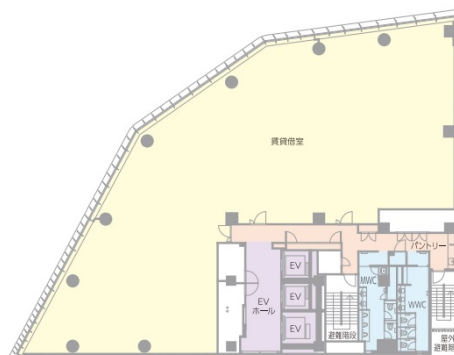

神田御幸ビル 3階188.41坪

東京都千代田区神田小川町1-5-1

物件MAP

賃貸条件	
月額賃料	相談
坪数	188.41坪
坪単価	相談
共益費	相談
礼金	無し
敷金（保証金）	12ヶ月
階数	3階
入居可能日	即日

ビル情報	
所在地	東京都千代田区神田小川町1-5-1
最寄り駅	都営新宿線 小川町駅 徒歩1分 東京メトロ千代田線 新御茶ノ水駅 徒歩1分 東京メトロ丸ノ内線 淡路町駅 徒歩2分 東京メトロ銀座線 神田駅 徒歩7分 JR山手線 神田駅 徒歩8分
エリア	神田・小川町エリア
竣工	2023年5月
耐震	新耐震基準
階数	地上10階 地下1階
用途	事務所
構造	S造、一部SRC造

設備情報	
エレベーター	3基
空調	個別空調
OAフロア	OAフロア
基準階天井高	2,750mm
光ファイバー	
トイレ	
セキュリティ	
駐車場	有り