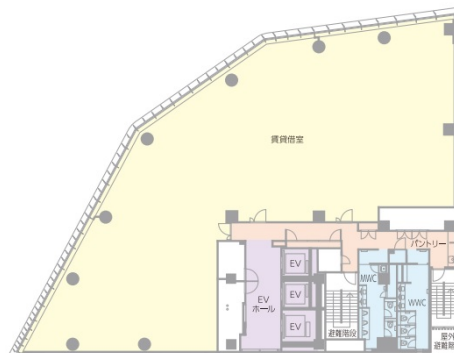

神田御幸ビル 3階188.41坪

東京都千代田区神田小川町1-5-1

物件MAP

賃貸条件	
月額賃料	相談
坪数	188.41坪
坪単価	相談
共益費	相談
礼金	無し
敷金（保証金）	12ヶ月
階数	3階
入居可能日	即日

ビル情報	
所在地	東京都千代田区神田小川町1-5-1
最寄り駅	都営新宿線 小川町駅 徒歩1分 東京メトロ千代田線 新御茶ノ水駅 徒歩1分 東京メトロ丸ノ内線 淡路町駅 徒歩2分 東京メトロ銀座線 神田駅 徒歩7分 JR山手線 神田駅 徒歩8分
エリア	神田・小川町エリア
竣工	2023年5月
耐震	新耐震基準
階数	地上10階 地下1階
用途	事務所
構造	S造、一部SRC造

設備情報	
エレベーター	3基
空調	個別空調
OAフロア	OAフロア
基準階天井高	2,750mm
光ファイバー	
トイレ	
セキュリティ	
駐車場	有り

事務所移転の簡単検索サイト

神田御幸ビル 3階188.41坪 東京都千代田区神田小川町1-5-1

神田・小川町エリア（ビルID：0059711）の賃貸オフィス

クイックサービス

貸事務所・レンタルオフィス・オフィス移転ならQuickService

物件詳細はこちらから