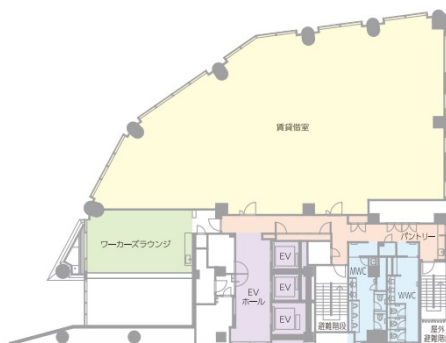

# 神田御幸ビル 2階110.02坪

東京都千代田区神田小川町1-5-1

## 物件MAP

賃貸条件	
月額賃料	相談
坪数	110.02坪
坪単価	相談
共益費	相談
礼金	無し
敷金（保証金）	12ヶ月
階数	2階
入居可能日	即日

ビル情報	
所在地	東京都千代田区神田小川町1-5-1
最寄り駅	都営新宿線 小川町駅 徒歩1分 東京メトロ千代田線 新御茶ノ水駅 徒歩1分 東京メトロ丸ノ内線 淡路町駅 徒歩2分 東京メトロ銀座線 神田駅 徒歩7分 JR山手線 神田駅 徒歩8分
エリア	神田・小川町エリア
竣工	2023年5月
耐震	新耐震基準
階数	地上10階 地下1階
用途	事務所
構造	S造、一部SRC造

設備情報	
エレベーター	3基
空調	個別空調
OAフロア	OAフロア
基準階天井高	2,750mm
光ファイバー	
トイレ	
セキュリティ	
駐車場	有り