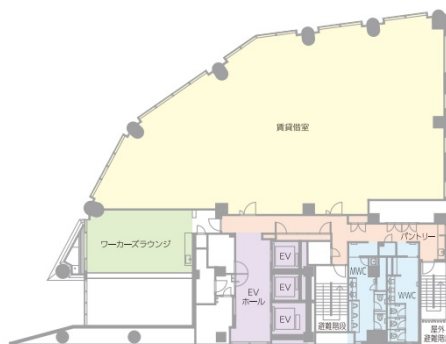

# 神田御幸ビル 2階110.02坪

東京都千代田区神田小川町1-5-1

## 物件MAP

賃貸条件	
月額賃料	相談
坪数	110.02坪
坪単価	相談
共益費	相談
礼金	無し
敷金（保証金）	12ヶ月
階数	2階
入居可能日	即日

ビル情報	
所在地	東京都千代田区神田小川町1-5-1
最寄り駅	都営新宿線 小川町駅 徒歩1分 東京メトロ千代田線 新御茶ノ水駅 徒歩1分 東京メトロ丸ノ内線 淡路町駅 徒歩2分 東京メトロ銀座線 神田駅 徒歩7分 JR山手線 神田駅 徒歩8分
エリア	神田・小川町エリア
竣工	2023年5月
耐震	新耐震基準
階数	地上10階 地下1階
用途	事務所
構造	S造、一部SRC造

設備情報	
エレベーター	3基
空調	個別空調
OAフロア	OAフロア
基準階天井高	2,750mm
光ファイバー	
トイレ	
セキュリティ	
駐車場	有り

事務所移転の簡単検索サイト

Quick Service

クイックサービス

神田御幸ビル 2階110.02坪 東京都千代田区神田小川町1-5-1

神田・小川町エリア（ビルID：0059711）の賃貸オフィス

貸事務所・レンタルオフィス・オフィス移転ならQuickService