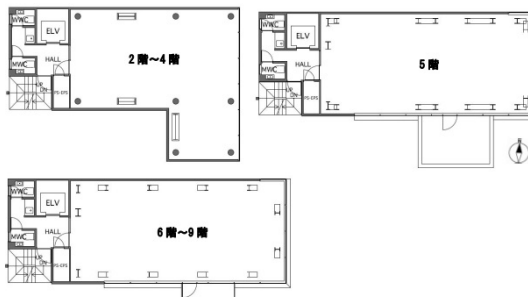

NEWS X 平河町 1棟230.08坪

東京都千代田区平河町1-5-2

物件MAP

賃貸条件	
月額賃料	相談
坪数	230.08坪
坪単価	相談
共益費	相談
礼金	無し
敷金（保証金）	相談
階数	1棟
入居可能日	即日

ビル情報	
所在地	東京都千代田区平河町1-5-2
最寄り駅	東京メトロ有楽町線 麴町駅 徒歩4分 東京メトロ半蔵門線 半蔵門駅 徒歩4分 東京メトロ南北線 永田町駅 徒歩6分
エリア	麴町・番町・市ヶ谷エリア
竣工	2023年5月
耐震	新耐震基準
階数	地上9階
用途	事務所
構造	S造

設備情報	
エレベーター	1基
空調	個別空調
OAフロア	OAフロア
基準階天井高	
光ファイバー	有り
トイレ	男女別・室内
セキュリティ	有り
駐車場	無し