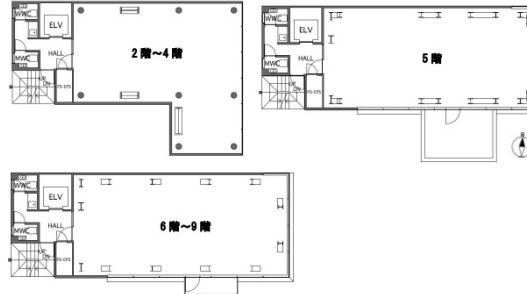

NEWS X 平河町 1棟230.08坪

東京都千代田区平河町1-5-2

物件MAP

賃貸条件	
月額賃料	相談
坪数	230.08坪
坪単価	相談
共益費	相談
礼金	無し
敷金（保証金）	相談
階数	1棟
入居可能日	即日

ビル情報	
所在地	東京都千代田区平河町1-5-2
最寄り駅	東京メトロ有楽町線 麴町駅 徒歩4分 東京メトロ半蔵門線 半蔵門駅 徒歩4分 東京メトロ南北線 永田町駅 徒歩6分
エリア	麴町・番町・市ヶ谷エリア
竣工	2023年5月
耐震	新耐震基準
階数	地上9階
用途	事務所
構造	S造

設備情報	
エレベーター	1基
空調	個別空調
OAフロア	OAフロア
基準階天井高	
光ファイバー	有り
トイレ	男女別・室内
セキュリティ	有り
駐車場	無し

事務所移転の簡単検索サイト

Quick Service

クイックサービス

NEWS X 平河町 1棟230.08坪 東京都千代田区平河町1-5-2

麴町・番町・市ヶ谷エリア（ビルID：0059700）の賃貸オフィス

貸事務所・レンタルオフィス・オフィス移転ならQuickService