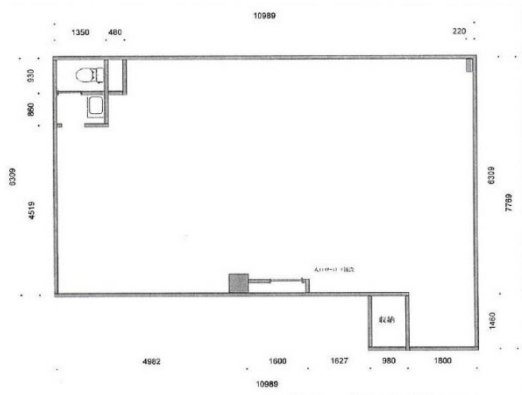

ミュージビル 4階27坪

大阪府大阪市中央区西心斎橋1-10-33

物件MAP

賃貸条件	
月額賃料	270,000円 (税別)
坪数	27坪
坪単価	10,000円 (税別)
共益費	10,000円
礼金	無し
敷金 (保証金)	3ヶ月
階数	4階 (ワンフロア 先行有)
入居可能日	相談

ビル情報	
所在地	大阪府大阪市中央区西心斎橋1-10-33
最寄り駅	大阪メトロ御堂筋線 心斎橋駅 徒歩3分 大阪メトロ四つ橋線 四ツ橋駅 徒歩3分
エリア	心斎橋・長堀橋エリア
竣工	要確認
耐震	調査中
階数	地上4階
用途	事務所/店舗
構造	

設備情報	
エレベーター	
空調	
OAフロア	
基準階天井高	
光ファイバー	
トイレ	男女共用・室内
セキュリティ	
駐車場	