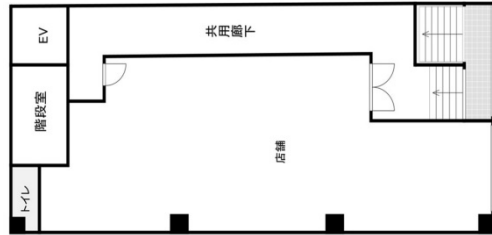

東山ビル 1階28.25坪

大阪府大阪市中央区東心斎橋1-19-6

1F

物件MAP

賃貸条件	
月額賃料	565,000円 (税別)
坪数	28.25坪
坪単価	20,000円 (税別)
共益費	賃料に含む
礼金	1ヶ月
敷金 (保証金)	2ヶ月
階数	1階
入居可能日	即日

ビル情報	
所在地	大阪府大阪市中央区東心斎橋1-19-6
最寄り駅	大阪メトロ御堂筋線 心斎橋駅 徒歩2分 大阪メトロ堺筋線 長堀橋駅 徒歩4分
エリア	心斎橋・長堀橋エリア
竣工	1987年3月
耐震	新耐震基準
階数	地上5階
用途	事務所/店舗
構造	

設備情報	
エレベーター	1基
空調	個別空調
OAフロア	
基準階天井高	
光ファイバー	
トイレ	男女共用・室外
セキュリティ	
駐車場	