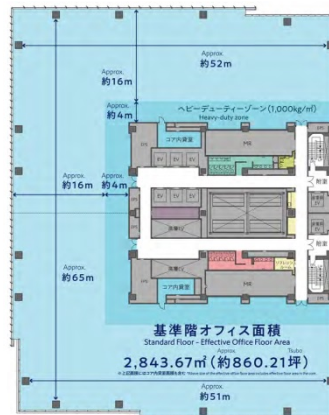

横浜シンフォステージ イーストタワー 3階209.4坪

神奈川県横浜市西区みなとみらい5-1-1

物件MAP

賃貸条件	
月額賃料	相談
坪数	209.4坪
坪単価	相談
共益費	相談
礼金	無し
敷金 (保証金)	相談
階数	3階
入居可能日	即日

ビル情報	
所在地	神奈川県横浜市西区みなとみらい5-1-1
最寄り駅	みなとみらい線 新高島駅 徒歩1分 JR京浜東北線 横浜駅 徒歩8分 東急東横線 横浜駅 徒歩8分 横浜市営地下鉄ブルーライン 横浜駅 徒歩8分
エリア	みなとみらい・桜木町エリア
竣工	2024年3月
耐震	新耐震基準
階数	地上16階 地下1階
用途	事務所
構造	S造、一部SRC造

設備情報	
エレベーター	14基
空調	セントラル空調
OAフロア	OAフロア
基準階天井高	2,800mm
光ファイバー	有り
トイレ	男女別・室外
セキュリティ	有り
駐車場	有り