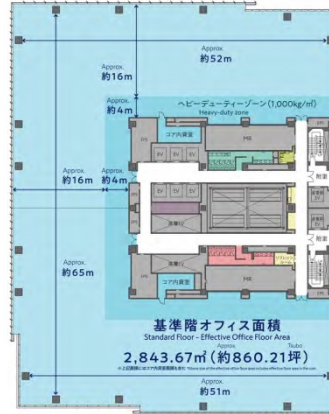

# 横浜シンフォステージ イーストタワー 5階853.38坪

神奈川県横浜市西区みなとみらい5-1-1

## 物件MAP

賃貸条件	
月額賃料	相談
坪数	853.38坪
坪単価	相談
共益費	相談
礼金	無し
敷金 (保証金)	相談
階数	5階 (特殊階)
入居可能日	即日

ビル情報	
所在地	神奈川県横浜市西区みなとみらい5-1-1
最寄り駅	みなとみらい線 新高島駅 徒歩1分 JR京浜東北線 横浜駅 徒歩8分 東急東横線 横浜駅 徒歩8分 横浜市営地下鉄ブルーライン 横浜駅 徒歩8分
エリア	みなとみらい・桜木町エリア
竣工	2024年3月
耐震	新耐震基準
階数	地上16階 地下1階
用途	事務所
構造	S造、一部SRC造

設備情報	
エレベーター	14基
空調	セントラル空調
OAフロア	OAフロア
基準階天井高	2,800mm
光ファイバー	有り
トイレ	男女別・室外
セキュリティ	有り
駐車場	有り