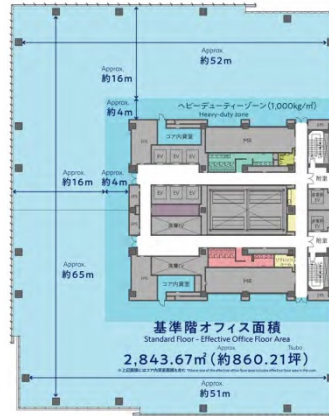

横浜シンフォステージ イーストタワー 8階853.38坪

神奈川県横浜市西区みなとみらい5-1-1

物件MAP

| 賃貸条件 | |
|----------|---------|
| 月額賃料 | 相談 |
| 坪数 | 853.38坪 |
| 坪単価 | 相談 |
| 共益費 | 相談 |
| 礼金 | 無し |
| 敷金 (保証金) | 相談 |
| 階数 | 8階 |
| 入居可能日 | 即日 |

| ビル情報 | |
|------|---|
| 所在地 | 神奈川県横浜市西区みなとみらい5-1-1 |
| 最寄り駅 | みなとみらい線 新高島駅 徒歩1分 JR京浜東北線 横浜駅 徒歩8分 東急東横線 横浜駅 徒歩8分 横浜市営地下鉄ブルーライン 横浜駅 徒歩8分 |
| エリア | みなとみらい・桜木町エリア |
| 竣工 | 2024年3月 |
| 耐震 | 新耐震基準 |
| 階数 | 地上16階 地下1階 |
| 用途 | 事務所 |
| 構造 | S造、一部SRC造 |