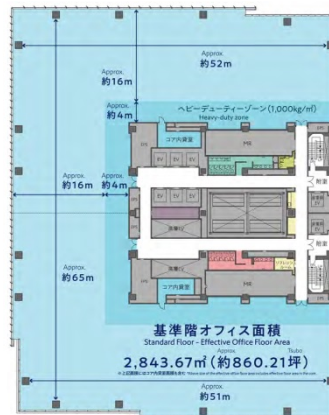

# 横浜シンフォステージ イーストタワー 8階853.38坪

神奈川県横浜市西区みなとみらい5-1-1

## 物件MAP

賃貸条件	
月額賃料	相談
坪数	853.38坪
坪単価	相談
共益費	相談
礼金	無し
敷金 (保証金)	相談
階数	8階
入居可能日	即日

ビル情報	
所在地	神奈川県横浜市西区みなとみらい5-1-1
最寄り駅	みなとみらい線 新高島駅 徒歩1分 JR京浜東北線 横浜駅 徒歩8分 東急東横線 横浜駅 徒歩8分 横浜市営地下鉄ブルーライン 横浜駅 徒歩8分
エリア	みなとみらい・桜木町エリア
竣工	2024年3月
耐震	新耐震基準
階数	地上16階 地下1階
用途	事務所
構造	S造、一部SRC造

設備情報	
エレベーター	14基
空調	セントラル空調
OAフロア	OAフロア
基準階天井高	2,800mm
光ファイバー	有り
トイレ	男女別・室外
セキュリティ	有り
駐車場	有り

事務所移転の簡単検索サイト

横浜シンフォステージ イーストタワー 8階853.38坪 神奈川県横浜市西区みなとみらい5-1-1

みなとみらい・桜木町エリア (ビルID: 0059691) の賃貸オフィス

貸事務所・レンタルオフィス・オフィス移転ならQuickService