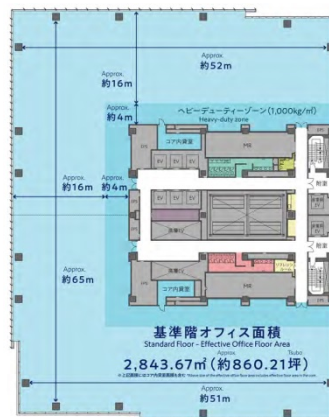

横浜シンフォステージ イーストタワー 6階853.38坪

神奈川県横浜市西区みなとみらい5-1-1

物件MAP

賃貸条件	
月額賃料	相談
坪数	853.38坪
坪単価	相談
共益費	相談
礼金	無し
敷金 (保証金)	相談
階数	6階
入居可能日	即日
ビル情報	
所在地	神奈川県横浜市西区みなとみらい5-1-1
最寄り駅	みなとみらい線 新高島駅 徒歩1分 JR京浜東北線 横浜駅 徒歩8分 東急東横線 横浜駅 徒歩8分 横浜市営地下鉄ブルーライン 横浜駅 徒歩8分
エリア	みなとみらい・桜木町エリア
竣工	2024年3月
耐震	新耐震基準
階数	地上16階 地下1階
用途	事務所
構造	S造、一部SRC造
設備情報	
エレベーター	14基
空調	セントラル空調
OAフロア	OAフロア
基準階天井高	2,800mm
光ファイバー	有り
トイレ	男女別・室外
セキュリティ	有り
駐車場	有り