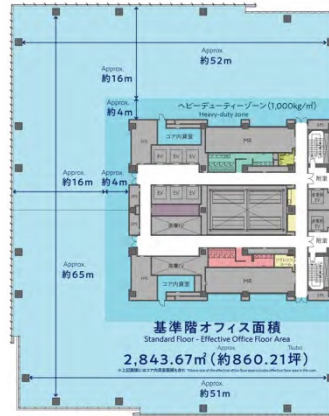

横浜シンフォステージ イーストタワー 6階853.38坪

神奈川県横浜市西区みなとみらい5-1-1

物件MAP

賃貸条件	
月額賃料	相談
坪数	853.38坪
坪単価	相談
共益費	相談
礼金	無し
敷金 (保証金)	相談
階数	6階
入居可能日	即日

ビル情報	
所在地	神奈川県横浜市西区みなとみらい5-1-1
最寄り駅	みなとみらい線 新高島駅 徒歩1分 JR京浜東北線 横浜駅 徒歩8分 東急東横線 横浜駅 徒歩8分 横浜市営地下鉄ブルーライン 横浜駅 徒歩8分
エリア	みなとみらい・桜木町エリア
竣工	2024年3月
耐震	新耐震基準
階数	地上16階 地下1階
用途	事務所
構造	S造、一部SRC造

設備情報	
エレベーター	14 基
空調	セントラル空調
OAフロア	OAフロア
基準階天井高	2,800mm
光ファイバー	有り
トイレ	男女別・室外
セキュリティ	有り
駐車場	有り

横浜シンフォステージ イーストタワー 6階853.38坪 神奈川県横浜市西区みなとみらい5-1-1
みなとみらい・桜木町エリア (ビルID: 0059691) の賃貸オフィス
貸事務所・レンタルオフィス・オフィス移転ならQuickService