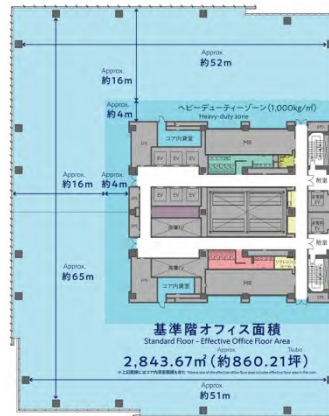

# 横浜シンフォステージ イーストタワー 10階853.38坪

神奈川県横浜市西区みなとみらい5-1-1

## 物件MAP

賃貸条件	
月額賃料	相談
坪数	853.38坪
坪単価	相談
共益費	相談
礼金	無し
敷金 (保証金)	相談
階数	10階
入居可能日	即日
ビル情報	
所在地	神奈川県横浜市西区みなとみらい5-1-1
最寄り駅	みなとみらい線 新高島駅 徒歩1分 JR京浜東北線 横浜駅 徒歩8分 東急東横線 横浜駅 徒歩8分 横浜市営地下鉄ブルーライン 横浜駅 徒歩8分
エリア	みなとみらい・桜木町エリア
竣工	2024年3月
耐震	新耐震基準
階数	地上16階 地下1階
用途	事務所
構造	S造、一部SRC造
設備情報	
エレベーター	14基
空調	セントラル空調
OAフロア	OAフロア
基準階天井高	2,800mm
光ファイバー	有り
トイレ	男女別・室外
セキュリティ	有り
駐車場	有り