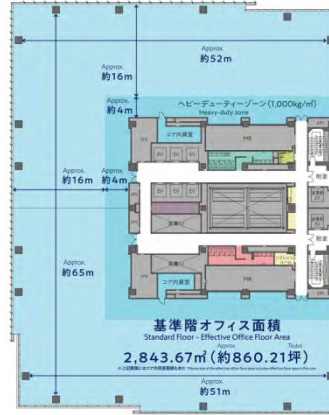

横浜シンフォステージ イーストタワー 7階853.38坪

神奈川県横浜市西区みなとみらい5-1-1

物件MAP

賃貸条件	
月額賃料	相談
坪数	853.38坪
坪単価	相談
共益費	相談
礼金	無し
敷金 (保証金)	相談
階数	7階
入居可能日	即日
ビル情報	
所在地	神奈川県横浜市西区みなとみらい5-1-1
最寄り駅	みなとみらい線 新高島駅 徒歩1分 JR京浜東北線 横浜駅 徒歩8分 東急東横線 横浜駅 徒歩8分 横浜市営地下鉄ブルーライン 横浜駅 徒歩8分
エリア	みなとみらい・桜木町エリア
竣工	2024年3月
耐震	新耐震基準
階数	地上16階 地下1階
用途	事務所
構造	S造、一部SRC造
設備情報	
エレベーター	14基
空調	セントラル空調
OAフロア	OAフロア
基準階天井高	2,800mm
光ファイバー	有り
トイレ	男女別・室外
セキュリティ	有り
駐車場	有り