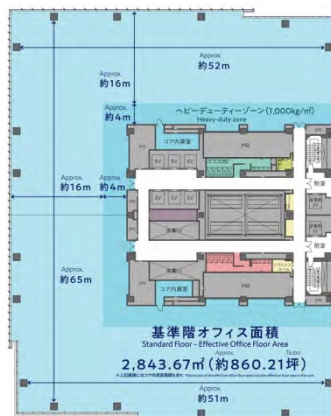

横浜シンフォステージ イーストタワー 7階853.38坪

神奈川県横浜市西区みなとみらい5-1-1

物件MAP

賃貸条件	
月額賃料	相談
坪数	853.38坪
坪単価	相談
共益費	相談
礼金	無し
敷金（保証金）	相談
階数	7階
入居可能日	即日

ビル情報	
所在地	神奈川県横浜市西区みなとみらい5-1-1
最寄り駅	みなとみらい線 新高島駅 徒歩1分 JR京浜東北線 横浜駅 徒歩8分 東急東横線 横浜駅 徒歩8分 横浜市営地下鉄ブルーライン 横浜駅 徒歩8分
エリア	みなとみらい・桜木町エリア
竣工	2024年3月
耐震	新耐震基準
階数	地上16階 地下1階
用途	事務所
構造	S造、一部SRC造

設備情報	
エレベーター	14基
空調	セントラル空調
OAフロア	OAフロア
基準階天井高	2,800mm
光ファイバー	有り
トイレ	男女別・室外
セキュリティ	有り
駐車場	有り

事務所移転の簡単検索サイト

横浜シンフォステージ イーストタワー 7階853.38坪 神奈川県横浜市西区みなとみらい5-1-1

みなとみらい・桜木町エリア（ビルID：0059691）の賃貸オフィス

貸事務所・レンタルオフィス・オフィス移転ならQuickService