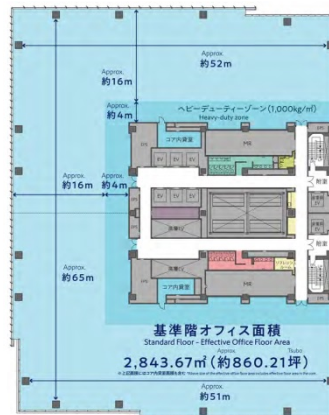

横浜シンフォステージ イーストタワー 9階853.38坪

神奈川県横浜市西区みなとみらい5-1-1

物件MAP

賃貸条件	
月額賃料	相談
坪数	853.38坪
坪単価	相談
共益費	相談
礼金	無し
敷金 (保証金)	相談
階数	9階
入居可能日	即日

ビル情報	
所在地	神奈川県横浜市西区みなとみらい5-1-1
最寄り駅	みなとみらい線 新高島駅 徒歩1分 JR京浜東北線 横浜駅 徒歩8分 東急東横線 横浜駅 徒歩8分 横浜市営地下鉄ブルーライン 横浜駅 徒歩8分
エリア	みなとみらい・桜木町エリア
竣工	2024年3月
耐震	新耐震基準
階数	地上16階 地下1階
用途	事務所
構造	S造、一部SRC造

設備情報	
エレベーター	14基
空調	セントラル空調
OAフロア	OAフロア
基準階天井高	2,800mm
光ファイバー	有り
トイレ	男女別・室外
セキュリティ	有り
駐車場	有り