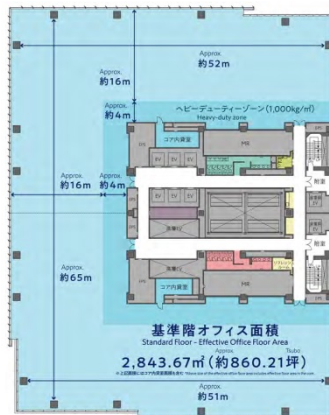

# 横浜シンフォステージ イーストタワー 9階853.38坪

神奈川県横浜市西区みなとみらい5-1-1

## 物件MAP

賃貸条件	
月額賃料	相談
坪数	853.38坪
坪単価	相談
共益費	相談
礼金	無し
敷金 (保証金)	相談
階数	9階
入居可能日	即日
ビル情報	
所在地	神奈川県横浜市西区みなとみらい5-1-1
最寄り駅	みなとみらい線 新高島駅 徒歩1分 JR京浜東北線 横浜駅 徒歩8分 東急東横線 横浜駅 徒歩8分 横浜市営地下鉄ブルーライン 横浜駅 徒歩8分
エリア	みなとみらい・桜木町エリア
竣工	2024年3月
耐震	新耐震基準
階数	地上16階 地下1階
用途	事務所
構造	S造、一部SRC造
設備情報	
エレベーター	14基
空調	セントラル空調
OAフロア	OAフロア
基準階天井高	2,800mm
光ファイバー	有り
トイレ	男女別・室外
セキュリティ	有り
駐車場	有り