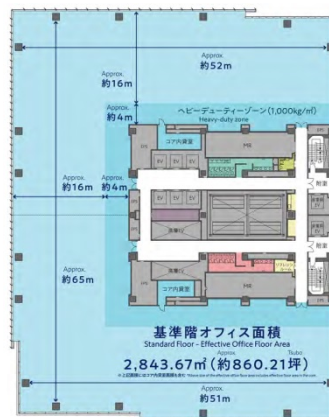

横浜シンフォステージ イーストタワー 11階853.38坪

神奈川県横浜市西区みなとみらい5-1-1

物件MAP

賃貸条件	
月額賃料	相談
坪数	853.38坪
坪単価	相談
共益費	相談
礼金	無し
敷金（保証金）	相談
階数	11階
入居可能日	即日
ビル情報	
所在地	神奈川県横浜市西区みなとみらい5-1-1
最寄り駅	みなとみらい線 新高島駅 徒歩1分 JR京浜東北線 横浜駅 徒歩8分 東急東横線 横浜駅 徒歩8分 横浜市営地下鉄ブルーライン 横浜駅 徒歩8分
エリア	みなとみらい・桜木町エリア
竣工	2024年3月
耐震	新耐震基準
階数	地上16階 地下1階
用途	事務所
構造	S造、一部SRC造
設備情報	
エレベーター	14基
空調	セントラル空調
OAフロア	OAフロア
基準階天井高	2,800mm
光ファイバー	有り
トイレ	男女別・室外
セキュリティ	有り
駐車場	有り