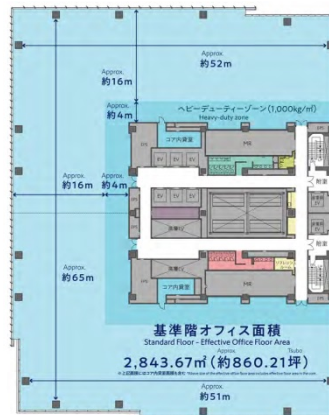

横浜シンフォステージ イーストタワー 12階852.92坪

神奈川県横浜市西区みなとみらい5-1-1

物件MAP

賃貸条件	
月額賃料	相談
坪数	852.92坪
坪単価	相談
共益費	相談
礼金	無し
敷金（保証金）	相談
階数	12階
入居可能日	即日
ビル情報	
所在地	神奈川県横浜市西区みなとみらい5-1-1
最寄り駅	みなとみらい線 新高島駅 徒歩1分 JR京浜東北線 横浜駅 徒歩8分 東急東横線 横浜駅 徒歩8分 横浜市営地下鉄ブルーライン 横浜駅 徒歩8分
エリア	みなとみらい・桜木町エリア
竣工	2024年3月
耐震	新耐震基準
階数	地上16階 地下1階
用途	事務所
構造	S造、一部SRC造
設備情報	
エレベーター	14基
空調	セントラル空調
OAフロア	OAフロア
基準階天井高	2,800mm
光ファイバー	有り
トイレ	男女別・室外
セキュリティ	有り
駐車場	有り