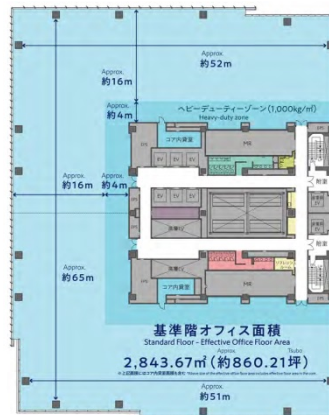

横浜シンフォステージ イーストタワー 14階807.33坪

神奈川県横浜市西区みなとみらい5-1-1

物件MAP

| 賃貸条件 | |
|----------|---|
| 月額賃料 | 相談 |
| 坪数 | 807.33坪 |
| 坪単価 | 相談 |
| 共益費 | 相談 |
| 礼金 | 無し |
| 敷金 (保証金) | 相談 |
| 階数 | 14階 |
| 入居可能日 | 即日 |
| ビル情報 | |
| 所在地 | 神奈川県横浜市西区みなとみらい5-1-1 |
| 最寄り駅 | みなとみらい線 新高島駅 徒歩1分 JR京浜東北線 横浜駅 徒歩8分 東急東横線 横浜駅 徒歩8分 横浜市営地下鉄ブルーライン 横浜駅 徒歩8分 |
| エリア | みなとみらい・桜木町エリア |
| 竣工 | 2024年3月 |
| 耐震 | 新耐震基準 |
| 階数 | 地上16階 地下1階 |
| 用途 | 事務所 |
| 構造 | S造、一部SRC造 |
| 設備情報 | |
| エレベーター | 14基 |
| 空調 | セントラル空調 |
| OAフロア | OAフロア |
| 基準階天井高 | 2,800mm |
| 光ファイバー | 有り |
| トイレ | 男女別・室外 |
| セキュリティ | 有り |
| 駐車場 | 有り |