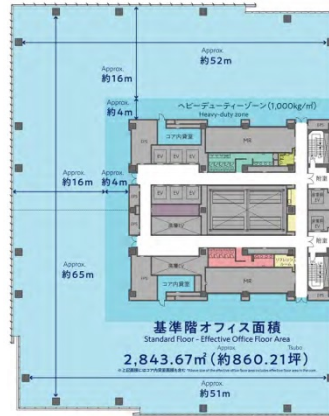

横浜シンフォステージ イーストタワー 15階807.33坪

神奈川県横浜市西区みなとみらい5-1-1

物件MAP

賃貸条件	
月額賃料	相談
坪数	807.33坪
坪単価	相談
共益費	相談
礼金	無し
敷金（保証金）	相談
階数	15階（特殊階）
入居可能日	即日
ビル情報	
所在地	神奈川県横浜市西区みなとみらい5-1-1
最寄り駅	みなとみらい線 新高島駅 徒歩1分 JR京浜東北線 横浜駅 徒歩8分 東急東横線 横浜駅 徒歩8分 横浜市営地下鉄ブルーライン 横浜駅 徒歩8分
エリア	みなとみらい・桜木町エリア
竣工	2024年3月
耐震	新耐震基準
階数	地上16階 地下1階
用途	事務所
構造	S造、一部SRC造
設備情報	
エレベーター	14基
空調	セントラル空調
OAフロア	OAフロア
基準階天井高	2,800mm
光ファイバー	有り
トイレ	男女別・室外
セキュリティ	有り
駐車場	有り