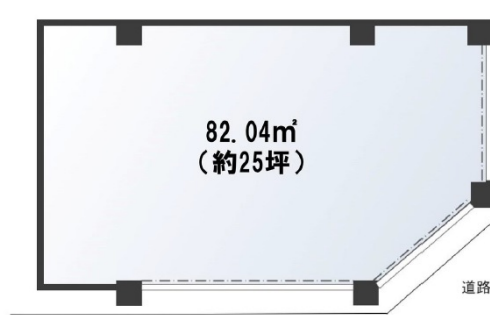

長坂ビル 1階25坪

東京都豊島区北大塚2-16-10

物件MAP

賃貸条件	
月額賃料	570,000円 (税別)
坪数	25坪
坪単価	22,800円 (税別)
共益費	無し
礼金	1ヶ月
敷金 (保証金)	6ヶ月
階数	1階
入居可能日	即日

ビル情報	
所在地	東京都豊島区北大塚2-16-10
最寄り駅	JR山手線 大塚駅 徒歩2分
エリア	その他豊島区
竣工	1972年6月
耐震	旧耐震基準
階数	地上5階
用途	店舗
構造	RC造