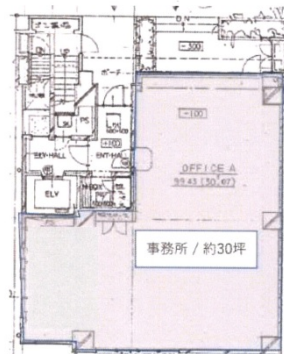

リードシー渋谷道玄坂 1階30.07坪

東京都渋谷区道玄坂1-16-16

物件MAP

賃貸条件	
坪数	30.07坪
階数	1階
入居可能日	
ビル情報	
所在地	東京都渋谷区道玄坂1-16-16
最寄り駅	JR山手線 渋谷駅 徒歩2分 京王井の頭線 渋谷駅 徒歩2分 東京メトロ銀座線 渋谷駅 徒歩2分 東急東横線 渋谷駅 徒歩2分 東京メトロ半蔵門線 渋谷駅 徒歩2分
エリア	渋谷エリア
竣工	1992年6月
耐震	新耐震基準
階数	地上7階
用途	事務所
構造	RC造
設備情報	
エレベーター	1基
空調	個別空調
OAフロア	OAフロア
基準階天井高	
光ファイバー	有り
トイレ	男女別・室内
セキュリティ	有り
駐車場	無し