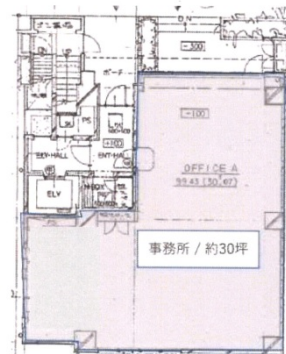

リードシー渋谷道玄坂 1階30.07坪

東京都渋谷区道玄坂1-16-16

物件MAP

賃貸条件	
坪数	30.07坪
階数	1階
入居可能日	
ビル情報	
所在地	東京都渋谷区道玄坂1-16-16
最寄り駅	JR山手線 渋谷駅 徒歩2分 京王井の頭線 渋谷駅 徒歩2分 東京メトロ銀座線 渋谷駅 徒歩2分 東急東横線 渋谷駅 徒歩2分 東京メトロ半蔵門線 渋谷駅 徒歩2分
エリア	渋谷エリア
竣工	1992年6月
耐震	新耐震基準
階数	地上7階
用途	事務所
構造	RC造
設備情報	
エレベーター	1基
空調	個別空調
OAフロア	OAフロア
基準階天井高	
光ファイバー	有り
トイレ	男女別・室内
セキュリティ	有り
駐車場	無し

事務所移転の簡単検索サイト

Quick Service

クイックサービス

リードシー渋谷道玄坂 1階30.07坪 東京都渋谷区道玄坂1-16-16

渋谷エリア (ビルID: 0059679) の賃貸オフィス

貸事務所・レンタルオフィス・オフィス移転なら**QuickService**

物件詳細はこちらから

0120-55-2620